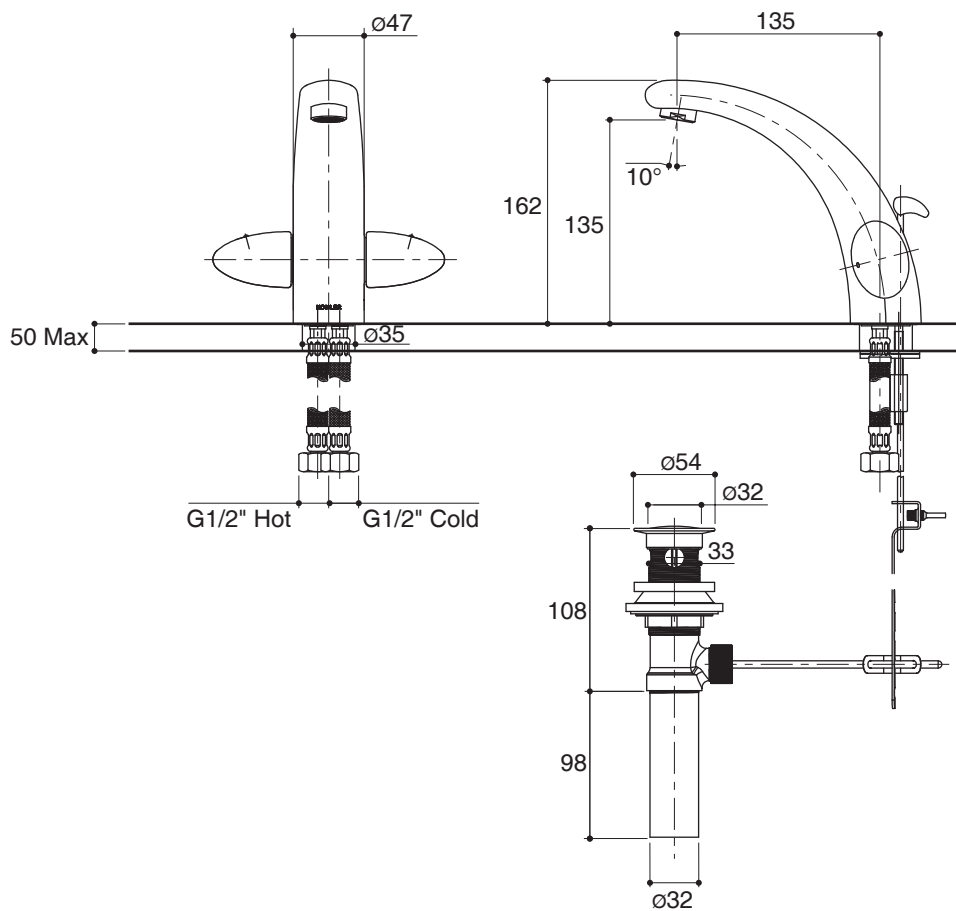

SINGLE-HOLE LAVATORY FAUCET K-8693X

Features

- Brass construction
- Single-hole mounting
- One-piece, self-contained ceramic disc valve allows both volume and temperature control
- Flexible connections for easy installation
- Includes pop-up drain with lift rod and tailpiece
- 135 mm spout reach

Model	Description	Color/Finished
K-8693X	Galatee single-hole lavatory faucet	CP

Product Specification:

The single-hole two-handle lavatory faucet shall be made of brass construction. Product shall be for single-hole mounting. Product shall feature a 135 mm spout reach, a pop-up drain with lift rod and tailpiece, and flexible connections for easy installation. Faucet shall be Kohler Model K-8693X-CP.

GALATEE

Installation Notes

Install this product according to the installation guide.

Dimensions are approximate.
Unit: mm.

Product Diagram

คุณลักษณะ

- ผลิตจากทองเหลือง
- ติดตั้งแบบรูก๊อกเดี่ยว
- เซรามิควาล์ว วาล์วก่อนน้ำเดี่ยวควบคุมทั้งปริมาณน้ำและอุณหภูมิ
- ติดตั้งด้วยสายน้ำดี ทำให้ติดตั้งได้ง่าย
- พร้อมสะดืออ่างแบบป๊อปอัพ
- ระยะจากกึ่งกลางตัวก๊อกถึงกึ่งกลางปากก๊อก 135 มม.

กาลาตี

ข้อสังเกตสำหรับการติดตั้ง

ติดตั้งผลิตภัณฑ์โดยใช้คู่มือข้อแนะนำการติดตั้ง

ขนาดระยะแสดงค่าโดยประมาณ
หน่วย: มม.

ภาพแสดงผลิตภัณฑ์