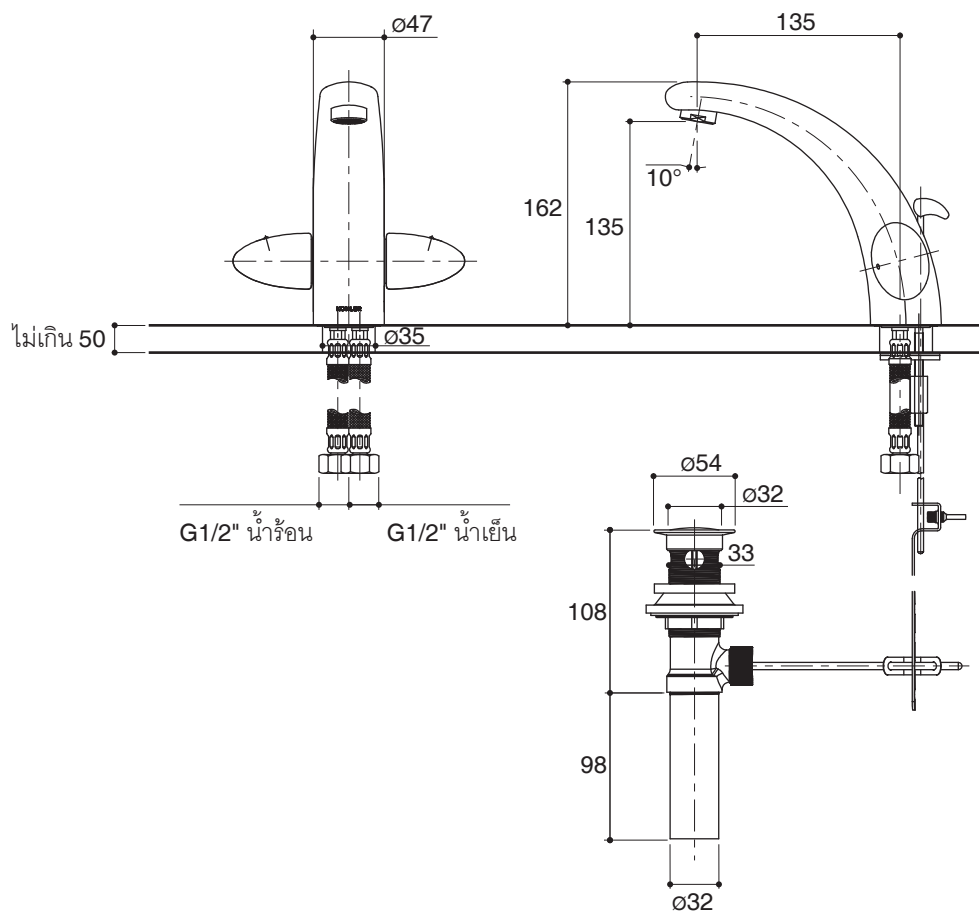

Model	Description	Color/Finished
K-8693X	Galatee single-hole lavatory faucet	CP

Product Specification:

The single-hole two-handle lavatory faucet shall be made of brass construction. Product shall be for single-hole mounting. Product shall feature a 135 mm spout reach, a pop-up drain with lift rod and tailpiece, and flexible connections for easy installation. Faucet shall be Kohler Model K-8693X-CP.

GALATEE

Installation Notes

Install this product according to the installation guide.

Dimensions are approximate.
Unit: mm.

Product Diagram

คุณลักษณะ

- ผลิตจากทองเหลือง
- ติดตั้งแบบรูก๊อกเดี่ยว
- เซรามิควาล์ว วาล์วก่อนน้ำเดี่ยวควบคุมทั้งปริมาณน้ำและอุณหภูมิ
- ติดตั้งด้วยสายน้ำดี ทำให้ติดตั้งได้ง่าย
- พร้อมสะดืออ่างแบบป๊อปอัพ
- ระยะจากกึ่งกลางตัวก๊อกถึงกึ่งกลางปากก๊อก 135 มม.

รุ่นผลิตภัณฑ์

รุ่น	ชื่อผลิตภัณฑ์	สี/วัสดุเคลือบผิว
K-8693X	ก๊อกผสมอ่างล้างหน้าแบบรูเดี่ยว รุ่น กาลาตี	CP

ข้อมูลผลิตภัณฑ์:

ก๊อกผสมอ่างล้างหน้าแบบรูเดี่ยว 2 มือบิด ผลิตจากทองเหลือง วาล์วก่อนน้ำเป็นเซรามิควาล์ว ก่อนน้ำวาล์วเดี่ยวที่ควบคุมทั้งปริมาณน้ำและอุณหภูมิ ก๊อกน้ำติดตั้งแบบรูก๊อกเดี่ยว มีระยะจากกึ่งกลางตัวก๊อกถึงกึ่งกลางปากก๊อก 135 มม. ก๊อกน้ำพร้อมสะดืออ่างแบบป๊อปอัพ ติดตั้งด้วยสายน้ำดีทำให้ติดตั้งได้ง่าย ก๊อกน้ำรุ่นนี้คือ ก๊อกน้ำโคห์เลอร์รุ่น K-8693X-CP

กาลาตี

ข้อสังเกตสำหรับการติดตั้ง

ติดตั้งผลิตภัณฑ์โดยใช้คู่มือข้อแนะนำการติดตั้ง

ขนาดระยะแสดงค่าโดยประมาณ
หน่วย: มม.

ภาพแสดงผลิตภัณฑ์