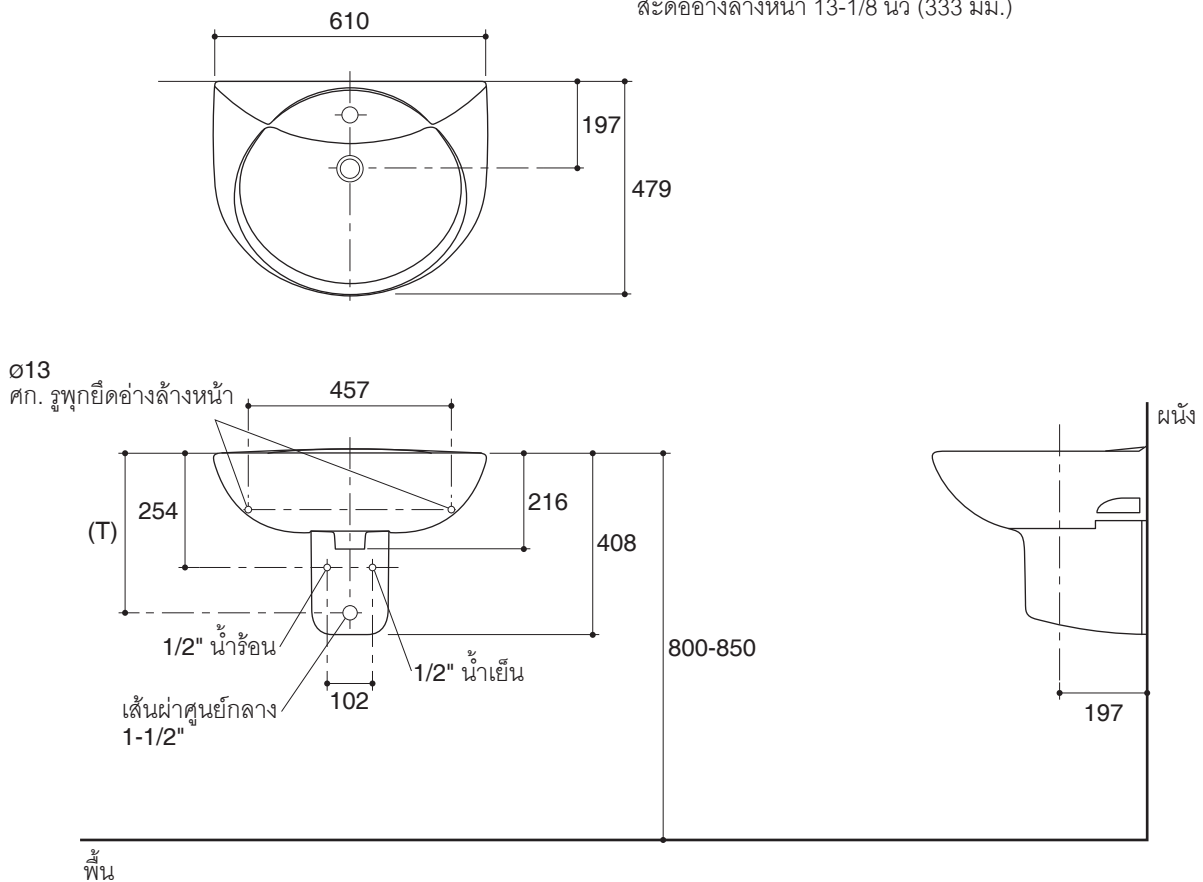

FOLIO

Technical Information

Fixture:	
Basin area	483 x 305 mm
Water depth	114 mm
Drain hole	44 mm D.
*Approximate measurements for comparison only.	

Included Components:	
Lavatory basin, single-hole	K-2018X-1
Pedestal	K-11340X
Mounting bag for pedestal lav kit	GP1060684

Installation Notes

Install this product according to the installation guide.

Dimensions are approximate.

Unit: mm

(T) Pop-up drain 14" (356 mm), drain 13-1/8" (333 mm)

Product Diagram

คุณลักษณะ

- สุขภัณฑ์เซรามิกประเภทวีเทรียสไชน่า (Vitreous china)
- ติดตั้งแบบแขวนพร้อมขาของอ่างแบบแขวน
- แบบเจาะรูเดียว
- พร้อมรูน้ำล้น
- 610 x 479 x 408 มม.

โฟลิโอ

ข้อมูลเฉพาะ

สุขภัณฑ์	
พื้นที่อ่างล้างหน้า	483 x 305 มม.
ระยะน้ำลึก	114 มม.
ขนาดท่อน้ำทิ้ง	เส้นผ่าศูนย์กลาง 44 มม.
*ระยะค่าโดยประมาณเพื่อการเปรียบเทียบเท่านั้น	

ส่วนประกอบสุขภัณฑ์	
อ่างล้างหน้า, แบบเจาะรูเดี่ยว	K-2018X-1
ขารองอ่างแบบตั้งพื้น	K-11340X
ชุดนอตยึดอ่างล้างหน้า	GP1060684

ข้อสังเกตสำหรับการติดตั้ง

ติดตั้งสุขภัณฑ์โดยใช้คู่มือข้อแนะนำการติดตั้ง

ขนาดระยะแสดงค่าโดยประมาณ
หน่วย: มม.

(T) สะดืออ่างล้างหน้าป๊อปอัพ 14 นิ้ว (356 มม.),
สะดืออ่างล้างหน้า 13-1/8 นิ้ว (333 มม.)

ภาพแสดงผลิตภัณฑ์